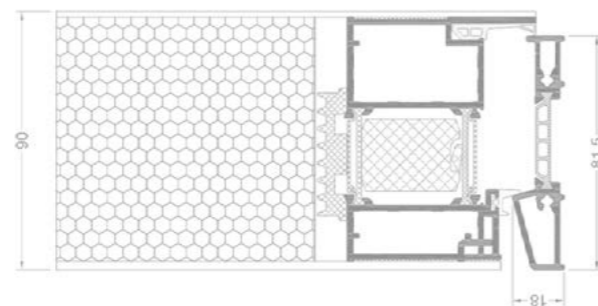

MODERN TÜRE

MIT FLÜGELÜBERDECKENDER FÜLLUNG

TECHNISCHE DATEN

SYSTEM

ALIPLAST STAR

DATA

Rahmenbautiefe	90mm
Flügelbautiefe	90mm
Füllungstärke	90mm
Mindestabmessungen im Standard:	B 1050mm × H 2100mm
Max. Abmessungen im Standard:	B 1200mm × H 2250mm
Max. Abmessungen im Standard:	Minimum: B 950mm x H 2000mm Maximum: B 1250mm x H 2450mm
Ud	Ab 0,7 Wm/K²

TECHNISCHE ZEICHNUNG

LIEFERSTANDARD

STANDARDFARBEN